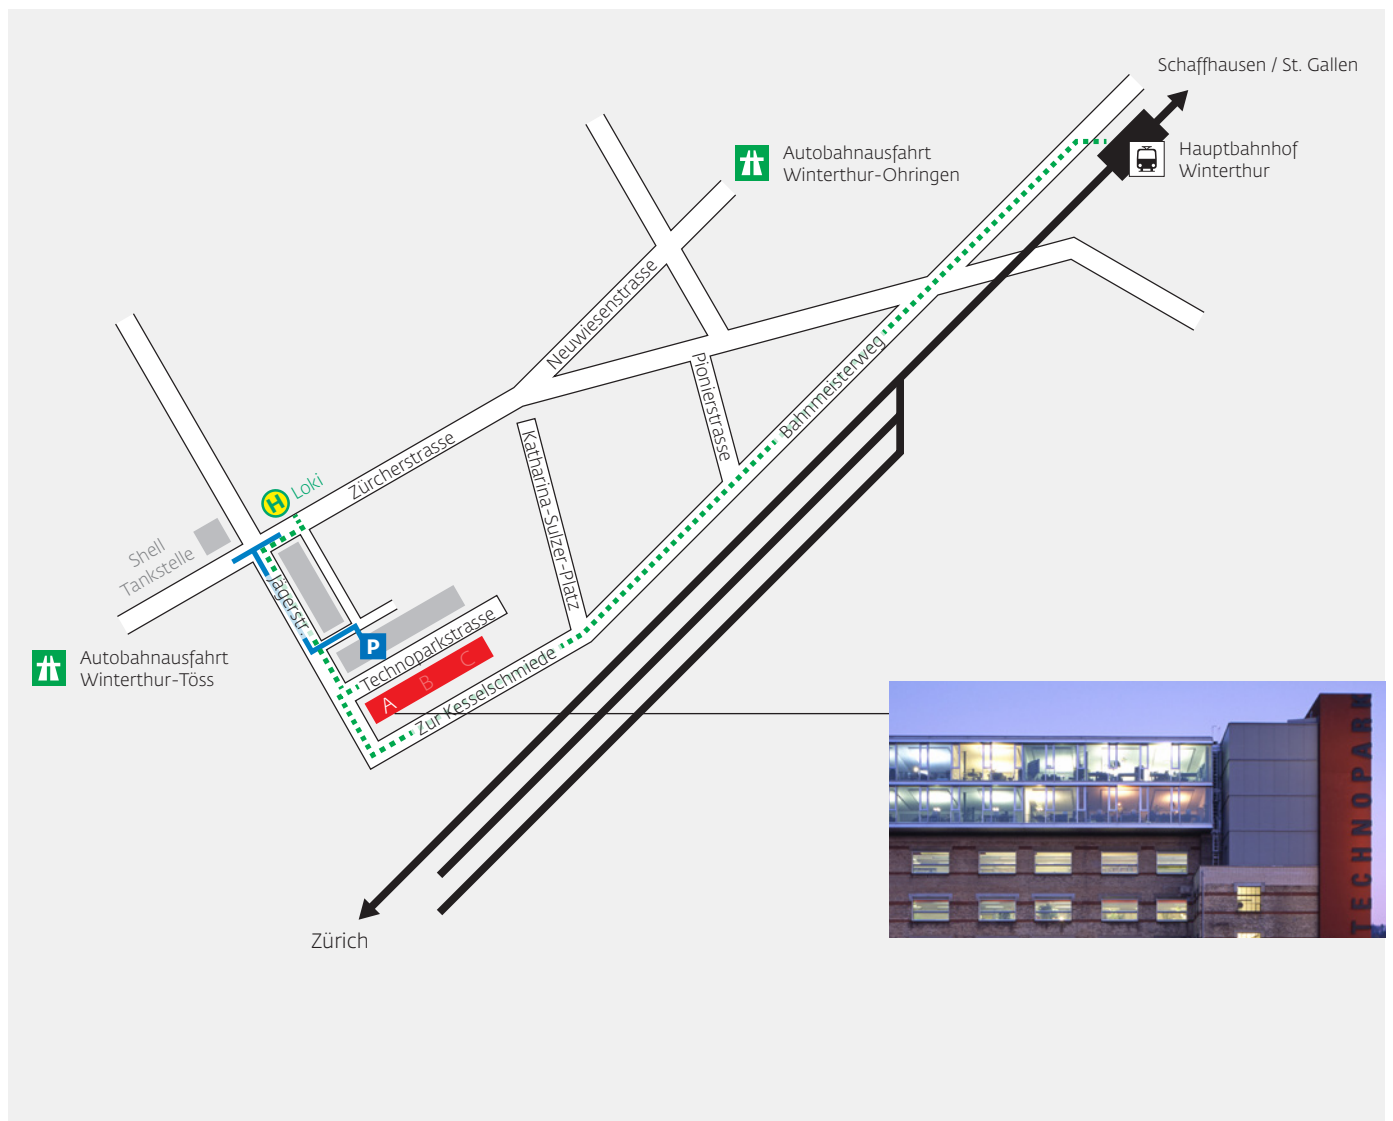

Sie finden uns im Technopark Winterthur (TPW) auf dem Sulzer-Areal, in der Technoparkstrasse 2, Eingang A, 4. Stockwerk. Ein Lift ist vorhanden.

Wenn Sie mit den öffentlichen Verkehrsmitteln anreisen, können Sie vom Hauptbahnhof Winterthur in ca. 10 Minuten zu Fuss, entlang der Gleise (Richtung Zürich), zum TPW gelangen. Alternativ können Sie mit der Buslinie 1 Richtung Töss bis zur dritten Haltestelle «Loki» fahren.

Mit dem Auto biegen Sie von der Zürcherstrasse kommend ab in die Jägerstrasse. Parkmöglichkeiten finden Sie im Parkhaus «Technoparkstrasse» im Nachbargebäude.

Wir freuen uns auf Ihren Besuch und wünschen Ihnen eine gute Anreise.