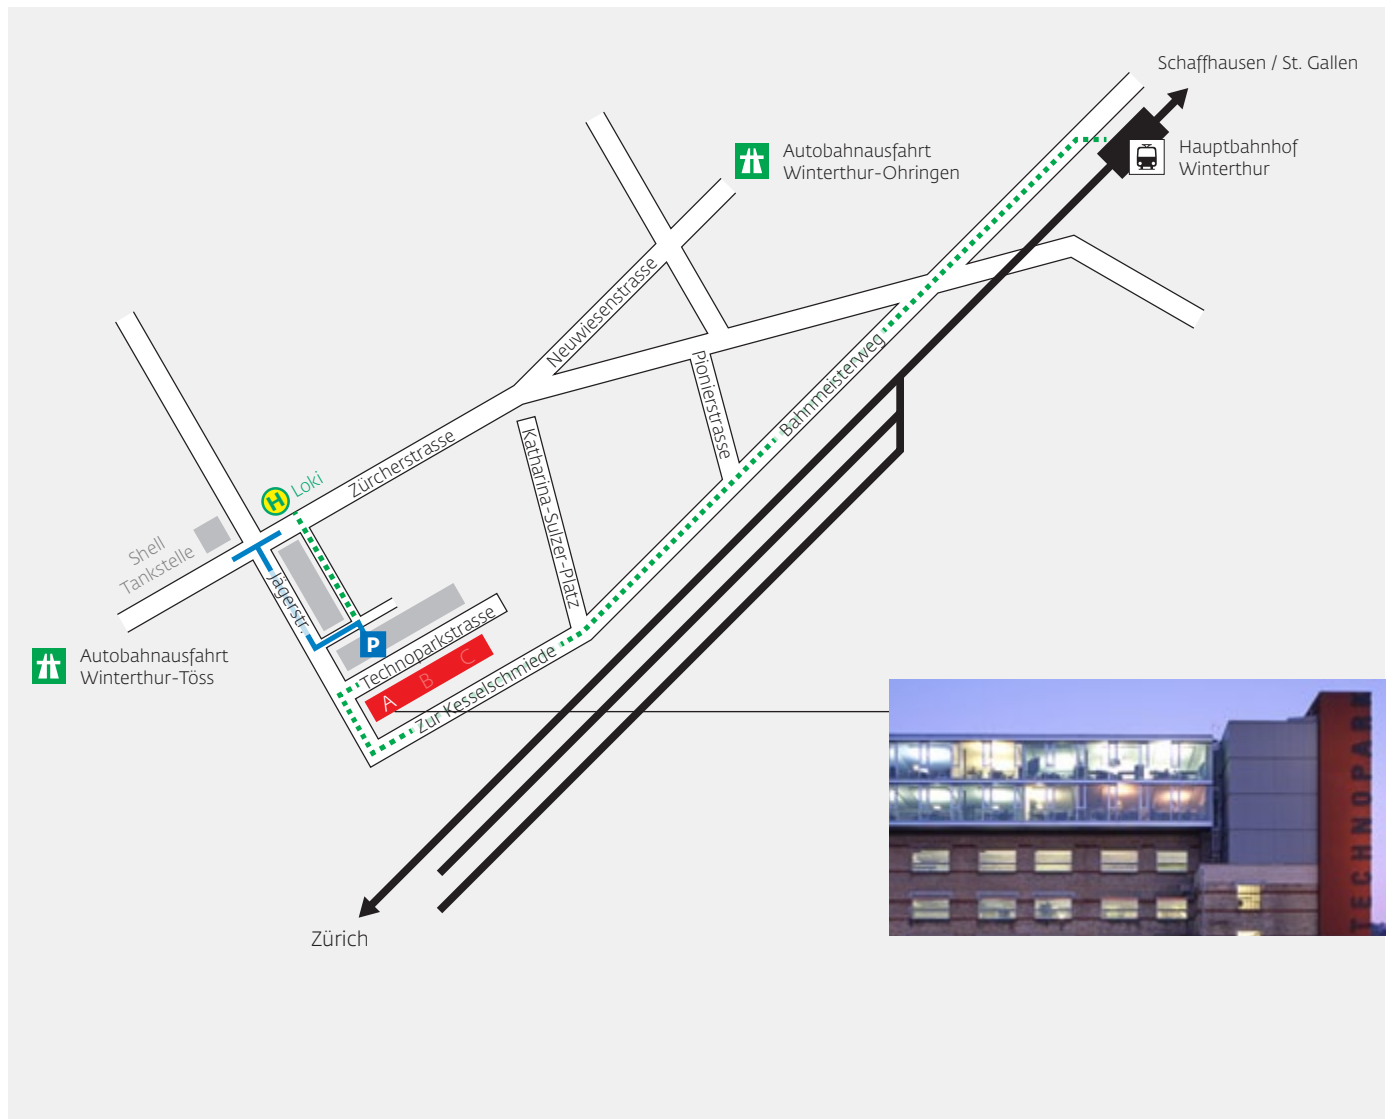

Sie finden uns im Technopark Winterthur (TPW) auf dem Sulzer-Areal, in der Technoparkstrasse 2, Eingang A, 4. Stockwerk. Ein Lift ist vorhanden.

Wenn Sie mit den öffentlichen Verkehrsmitteln anreisen, können Sie vom Hauptbahnhof Winterthur in ca. 10 Minuten zu Fuss, entlang der Gleise (Richtung Zürich), zum TPW gelangen. Alternativ können Sie mit der Buslinie 1 Richtung Töss bis zur dritten Haltestelle «Loki» fahren.

Mit dem Auto biegen Sie von der Zürcherstrasse kommend ab in die Jägerstrasse. Parkmöglichkeiten finden Sie im Parkhaus «Technoparkstrasse» im Nachbargebäude.

Wir freuen uns auf Ihren Besuch und wünschen Ihnen eine gute Anreise.