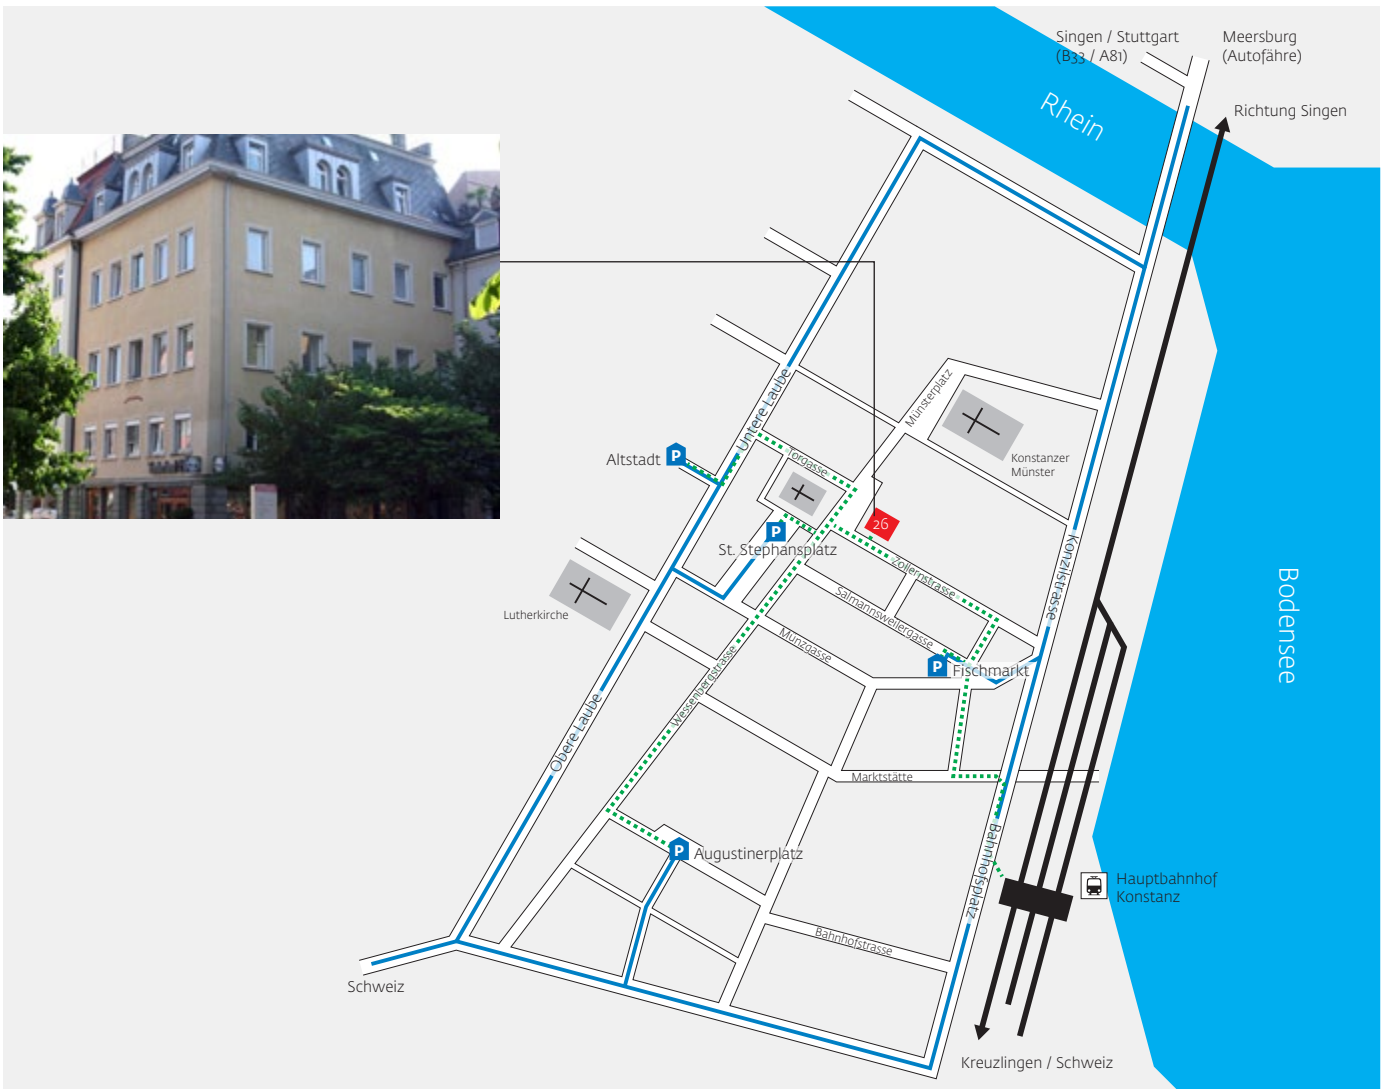

Sie finden uns in der verkehrsberuhigten Konstanzer Innenstadt in der Zollernstrasse 26, im 2. Stock (über Timberland) in unmittelbarer Nähe des Konstanzer Münsters und des St. Stephansplatz.

Wenn Sie mit den öffentlichen Verkehrsmitteln anreisen, können Sie vom Hauptbahnhof Konstanz unser Büro in ca. 10 Minuten zu Fuss erreichen. Folgen Sie dazu der grünen Linie auf der Karte.

Wenn Sie mit dem Auto anreisen, empfehlen wir Ihnen das Auto auf einem der eingezeichneten Parkplätze abzustellen. Das Parkleitsystem der Stadt Konstanz informiert Sie an allen Einfallstrassen über die aktuelle Auslastung der Parkhäuser. Der Parkplatz am St. Stephansplatz ist an den Markttagen Dienstag und Freitag nicht verfügbar.

Wir freuen uns auf Ihren Besuch und wünschen Ihnen eine gute Anreise.

MEYER-HAYOZ
DESIGN ENGINEERING
(DEUTSCHLAND) GMBH
Zollernstrasse 26
DE-78462 Konstanz

Tel.: +49 (0) 7531 90 93 0

www.meyer-hayoz.com